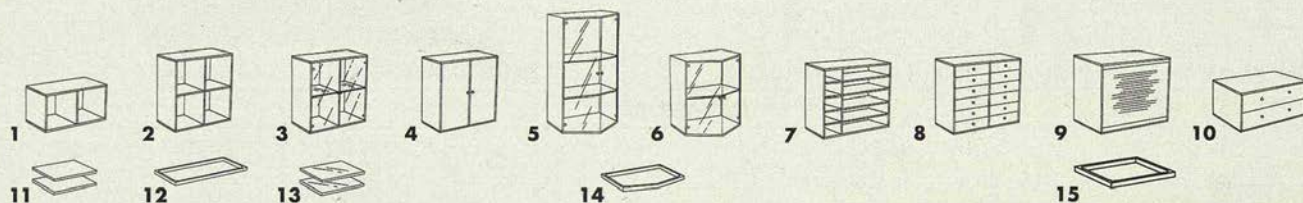

RALF

	BreddxHöjdxDjup i cm	Körsbär	Rödbrun
1. Kub	80x40x40	690.-	645.-
2. Kub	80x80x40	1075.-	990.-
3. Vitrinskåp	80x80x40	1560.-	1430.-
4. Skåp	80x80x40	1425.-	1310.-
5. Burspråksvitrin hög	70x120x49	1880.-	1725.-
6. Burspråksvitrin låg	70x80x49	1590.-	1470.-
7. Musik-/videohylla	80x80x40	1350.-	1245.-
8. Kub med lådor 12 lådor	80x40x55	2450.-	2250.-

	BreddxHöjdxDjup i cm	Körsbär	Rödbrun
9. TV skåp jalusi	80x80x55	1550.-	1425.-
10. Lådsektion 2 lådor	80x40x55	1180.-	1090.-
11. Hyllplan 2 st	38x38	198.-	198.-
12. Sockel 80 cm	80x3x36	145.-	145.-
13. Glashyllplan 2 st	38x38	145.-	145.-
14. Sockel till burspråksvitrin	70x3x45	150.-	130.-
15. Sockel till TV-skåp	80x3x52	145.-	125.-